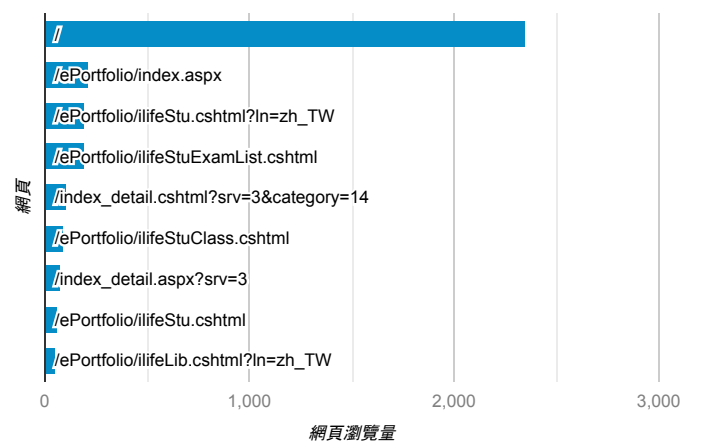

報表03\_內容

2019年10月28日 - 2019年11月3日

所有使用者  
100.00% 個工作階段

網頁載入平均需時 (秒)

網頁載入平均需時 (秒)和瀏覽量 (依 網頁 分組)

網頁	平均網頁載入時間 (秒)	網頁瀏覽量
/ePortfolio/ilifeLib.cshtml?In=zh_TW	4.84	55
/ePortfolio/ilifeStu.cshtml?In=en_US	4.52	21
/index_detail_share.cshtml?id=D7FF0B8C999075A8	2.90	2
/index_detail.aspx?srv=3&category=50	2.83	49
/	2.66	2,348
/index_detail.aspx?srv=3&category=13&pg=36	2.63	1
/ePortfolio/ilifeStu.cshtml?In=zh_TW	2.62	197
/index_detail.aspx?srv=3	2.41	75
/index_detail_share.aspx?id=67BF3028DE8856F9	2.06	4
/ePortfolio/ilifeLib.cshtml	1.19	29

網頁載入平均需時 (秒) (依瀏覽器分組)

瀏覽器	平均網頁載入時間 (秒)
Chrome	2.68
Safari	2.06
Internet Explorer	1.13

瀏覽量 (依網頁分組)

造訪和新造訪率 (依 關鍵字 分組)

關鍵字	工作階段	新工作階段百分比
(not provided)	762	69.55%
(not set)	1	100.00%