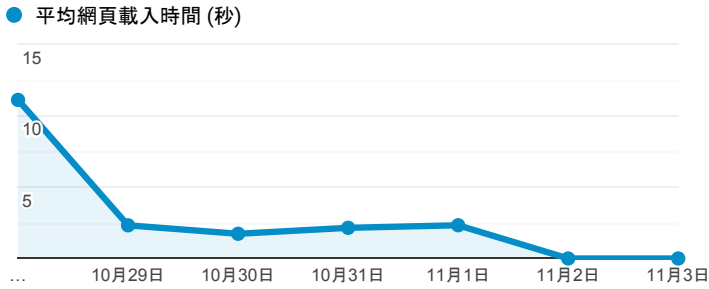

報表03\_內容

2019年10月28日 - 2019年11月3日

所有使用者  
100.00% 個工作階段

網頁載入平均需時 (秒)

網頁載入平均需時 (秒)和瀏覽量 (依 網頁 分組)

網頁	平均網頁載入時間 (秒)	網頁瀏覽量
/ePortfolio/ilifeLib.cshtml?In=zh_TW	4.84	55
/ePortfolio/ilifeStu.cshtml?In=en_US	4.52	21
/index_detail_share.cshtml?id=D7FF0B8C999075A8	2.90	2
/index_detail.aspx?srv=3&category=50	2.83	49
/	2.66	2,348
/index_detail.aspx?srv=3&category=13&pg=36	2.63	1
/ePortfolio/ilifeStu.cshtml?In=zh_TW	2.62	197
/index_detail.aspx?srv=3	2.41	75
/index_detail_share.aspx?id=67BF3028DE8856F9	2.06	4
/ePortfolio/ilifeLib.cshtml	1.19	29

網頁載入平均需時 (秒) (依瀏覽器分組)

瀏覽器	平均網頁載入時間 (秒)
Chrome	2.68
Safari	2.06
Internet Explorer	1.13

瀏覽量 (依網頁分組)

造訪和新造訪率 (依 關鍵字 分組)

關鍵字	工作階段	新工作階段百分比
(not provided)	762	69.55%
(not set)	1	100.00%